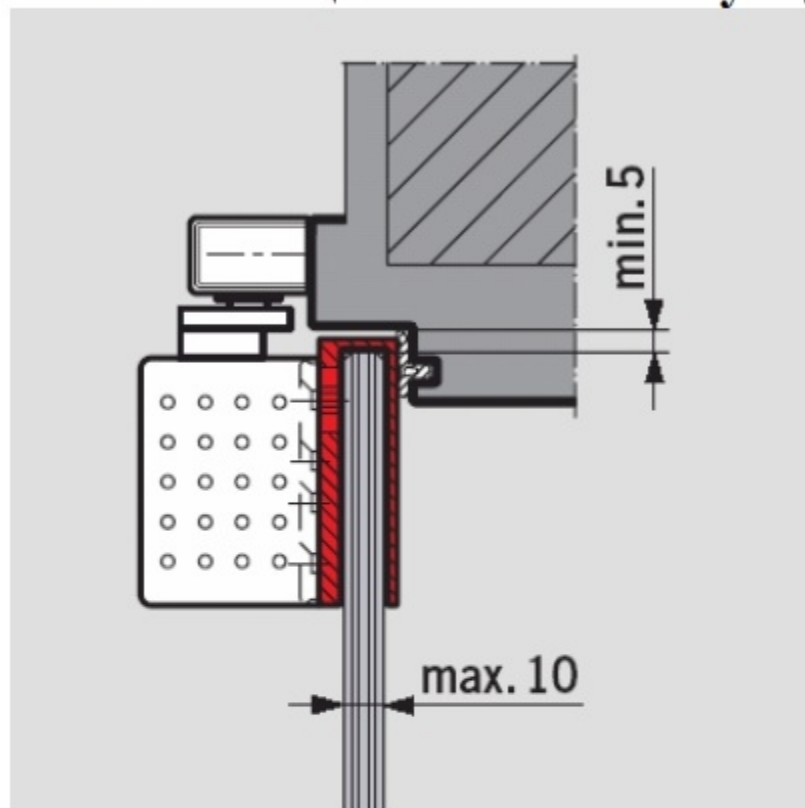

Монтажная пластина для установки на цельностеклянную дверь

DORMA GmbH + Co. KG
P.O.Box 4009, D-58247 Ennepetal
www.dorma.com

ООО «ДОРМА Рус.»
Денисовский пер., д.26 105005 Москва, Россия
Тел.: (+7 495) 981-1433, Факс: (+7 495) 981-1434
www.dorma.com/ru
russia@dorma.com