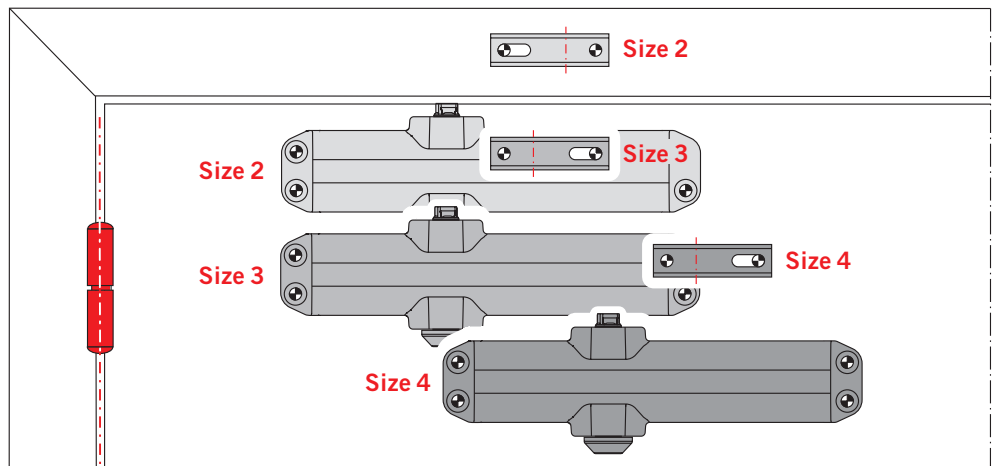

Настройки усилия закрывания

Ширина двери	Регулировка на величину усилия
≤ 850	Size 2
≤ 950	Size 3
≤ 1100	Size 4

Усилие 2/3/4 настраивается путем перемещения корпуса доводчика на двери и/или перестановкой рычага.