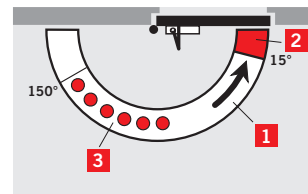

DORMA TS Kompakt

Идеальное решение для России

TS Kompakt. Функции

- 1 Регулируемая скорость закрывания в диапазоне 180° – 15°
- 2 Регулируемая скорость дохлопа 15° – 0°
- 3 Фиксация в открытом положении с помощью ФОП-рычага (опционально)

TS Kompakt. Габариты TS Kompakt. Усилия закрывания

Вес	1,3 кг	Size	Максимальная ширина створки
Длина	205,5 мм	2	850 мм
Глубина	46,5 мм	3	950 мм
Высота	40,0 мм	4	1100 мм

Kompakt. Zuverlässig. Effektiv.

Компактность. Надежность. Исключительная эффективность.

Технические характеристики

Дверной доводчик с механизмом «шестерня-рейка», соответствующий стандарту UL, усилие закрывания Size 2/3/4, с регулируемой скоростью закрывания в двух независимых диапазонах. Подходит для установки как на левые, так и на правые двери.