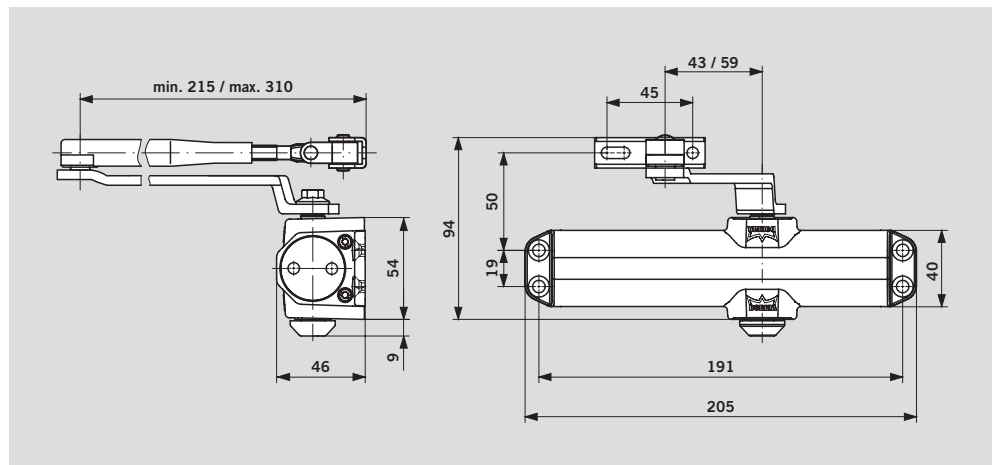

Технические характеристики		TS Compact
Регулируемое усилие закрывания	Размер	2/3/4
Стандартные двери*	≤ 1100 мм	•
Наружные двери, открываемые наружу*		-
Противопожарные двери*	≤ 1100 мм	-
Универсальный для левых и правых дверей		•
Рычаг	Складной стандартный	•
	Скользкий канал	-
Скорость закрывания и дохлоп регулируются двумя независимыми клапанами в диапазонах	180° – 15°	•
	15° – 0°	•
Регулируемый гидравлический амортизатор открывания		-
Задержка закрывания		-
Фиксация в открытом положении		опционально
Масса в кг		1.2
Размеры в мм	Длина	205.0
	Глубина	46.0
	Высота	40.0
Сертифицирован в соответствии с c-UL-us		•

Настройки усилия закрывания

Ширина двери	Регулировка на величину усилия
≤ 850	Size 2
≤ 950	Size 3
≤ 1100	Size 4

Усилие 2/3/4 настраивается путем перемещения корпуса доводчика на двери и/или перестановкой рычага.