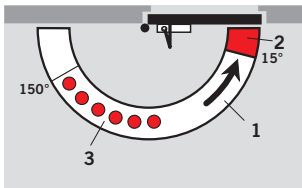

закрывания легко подбирается положением доводчика на двери.

Сертифицировано в соответствии с ISO 9001.

Преимущества

Для продавца

- Идеальное решение для внутренних дверей.
- Всего одна модель для диапазона усилий от Size 2 до Size 4, что упрощает управление запасами.

Для пользователя

- Два клапана для оптимальной скорости закрывания и надежного захлопывания.

Для монтажника

- Универсальный доводчик для левой и правой двери.
- Быстрота и простота установки.
- Прекрасно крепится ко всем видам дверей и не требует для установки монтажной пластины.
- Одна модель для дверей шириной до 1100 мм.

Технические характеристики		TS Compact
Регулируемое усилие закрывания	Размер	2/3/4
Стандартные двери*	≤ 1100 мм	•
Наружные двери, открываемые наружу*		-
Противопожарные двери*	≤ 1100 мм	-
Универсальный для левых и правых дверей		•
Рычаг	Складной стандартный	•
	Скользкий канал	-
Скорость закрывания и дохлоп регулируются двумя независимыми клапанами в диапазонах	180° – 15°	•
	15° – 0°	•
Регулируемый гидравлический амортизатор открывания		-
Задержка закрывания		-
Фиксация в открытом положении		опционально
Масса в кг		1.2
Размеры в мм	Длина	205.0
	Глубина	46.0
	Высота	40.0
Сертифицирован в соответствии с c-UL-us		•

• да – нет

* Для высоких или тяжелых дверей, наружных дверей, и для дверей, которые должны закрываться под действием сильного ветра, мы рекомендуем DORMA TS 83.

Функции