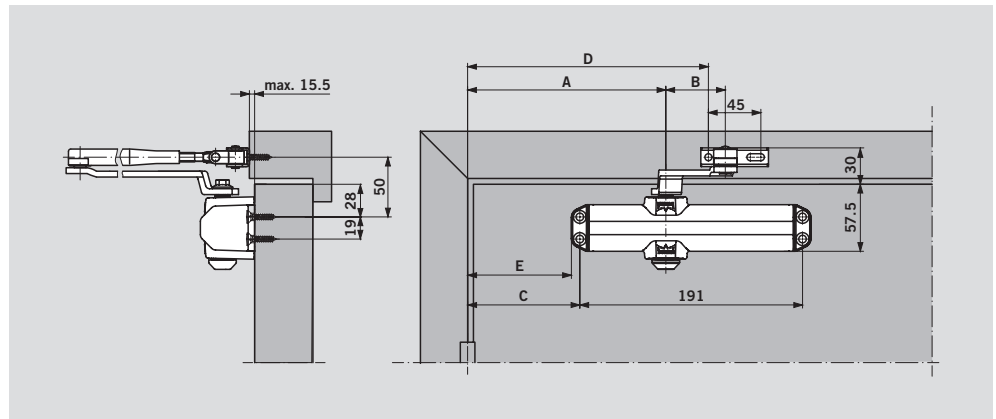

МОНТАЖ НА ДВЕРНОМ ПОЛОТНЕ СО СТОРОНЫ ПЕТЕЛЬ

	Size 2	Size 3	Size 4
A	170.0	170.0	250.0
B	59.0	43.0	43.0
C	96.5	96.5	176.5
D	198.5	198.5	278.5
E	89.0	89.0	169.0

УСТАНОВКА НА ДВЕРНОЙ КОРОБКЕ СО СТОРОНЫ, ПРОТИВОПОЛОЖНОЙ ПЕТЛЯМ

	Size 2	Size 3	Size 4
A	170.0	170.0	250.0
B	59.0	43.0	43.0
C	96.5	96.5	176.5
D	198.5	198.5	278.5
E	89.0	89.0	169.0