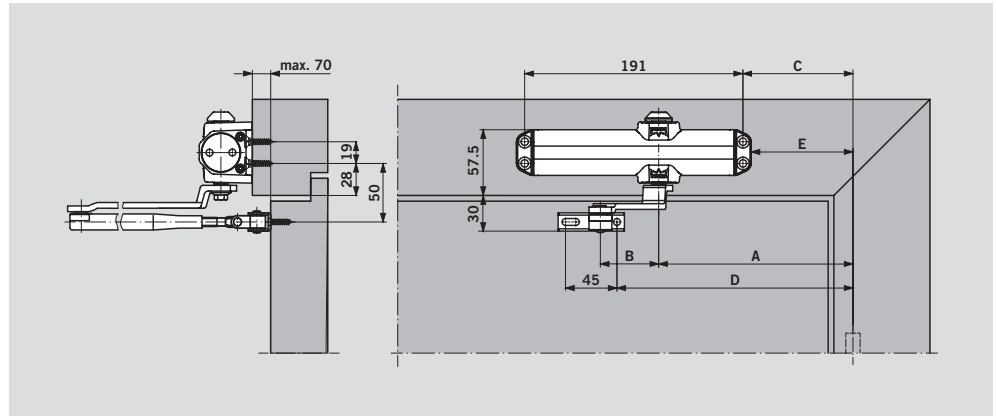

Стандартная комплектация

xx	Цвет
01	серебро
03	коричневый (dark brown)
11	белый (RAL 9016)
19	черный (RAL 9005)

Доводчик TS Compact	Стандартный рычаг	Рычаг с функцией фиксации в открытом положении
Size 2/3/4	** 670101xx	** 670102xx

Номер артикула

**= Доводчик в комплекте с рычагом

Примечание

Если установка доводчика без монтажной пластины все-таки невозможна, мы рекомендуем использовать DORMA TS 73 V, TS 72, TS 71.

Технические характеристики

Дверной доводчик с механизмом «шестерня-рейка», соответствующий стандарту UL, усилие закрывания Size 2/3/4, с регулируемой скоростью закрывания в двух независимых диапазонах. Подходит для установки как на левые, так и на правые двери.

Модель

- Со стандартным рычагом.
- Рычаг с функцией фиксации в открытом положении.

Цвет

- серебро
- коричневый (dark brown)
- белый (RAL 9016)
- черный (RAL 9005)

Название

DORMA TS Compact