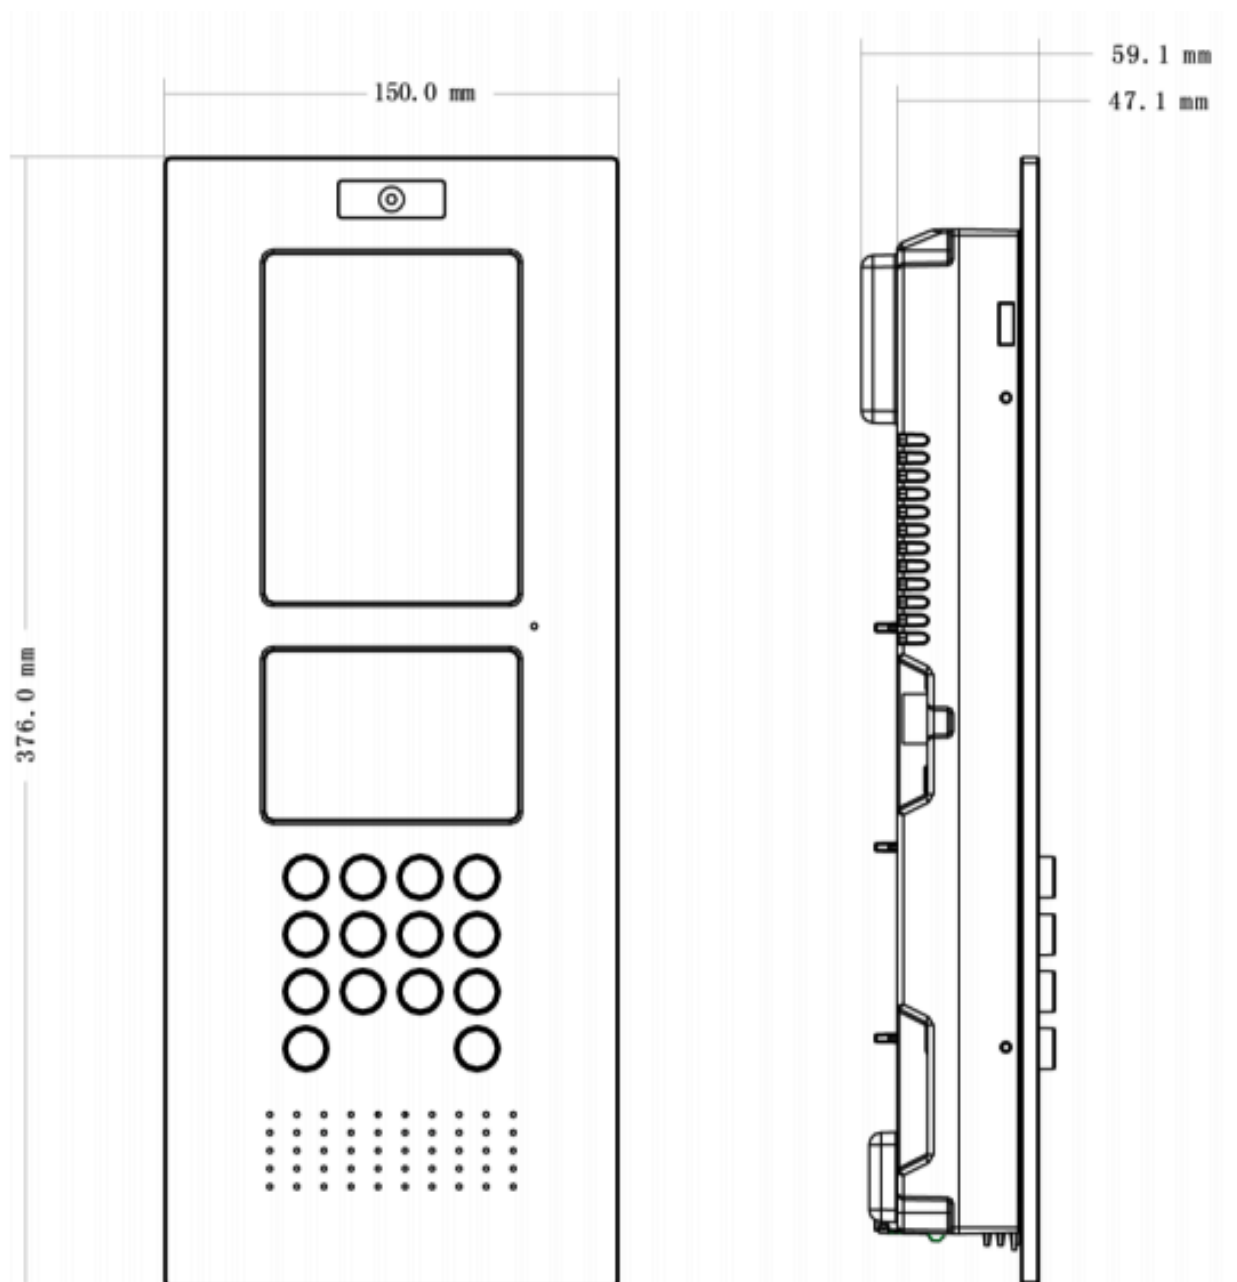

Комплектация:

Вызывная панель
Руководство пользователя
Комплект крепежа (саморезы + дюбель)
Упаковка

Размеры:

Спецификация:

Модель	TI-2220WD
Операционная Система	Linux
Язык меню, WEB интерфейса	Русский (другие языки опция)
Дисплей	3,5" цветной LCD 320x240 пикселей с подсветкой
Камера	Цветная, IP, 1/3" 1.3Мп CMOS, f=3.6, эл. день/ночь, компенсация засветки
Угол обзора камеры	Диагональ - 95°, Горизонталь - 75°
LED подсветка	1м
Потоки, Multicast видео	Основной - 1 Мп (720P) Дополнительный - 0,4 Мп (до 4-ёх соединений)
Количество абонентов	9999
Голосовая индикация	Да
Режим работы	1. SIP сервер 2. клиент (подключение к Asterisk совместимому SIP серверу)
Видео кодек	H.264, 25 или 30 к/с
Аудио кодек	G711u
Аудио	Встроенный динамик и микрофон, двусторонняя связь с абонентом
Считыватель	Mifare Classic 1k 13,56 МГц (память на 10000 карт или брелков)
Датчики	приближения 1 м; вандализма
Разъемы	RJ-45, DC 12V, реле, кнопка выхода, датчик состояния двери
Встроенная память	128мб
Сеть	10/100 Мбит, автоматически
Протоколы / Сигналы	SIP TCP/IP RTSP DTMF ONVIF (опция)
Питание	DC12V
Класс защиты	IP 54
Потребляемая мощность	Рабочий режим < 10 Вт режим ожидания < 1 Вт
Рабочая температура/Влажность	-40 ... +60 °C 10% ... 90%
Размеры, мм	376 x 150 x 59,1
Материал корпуса	Литой алюминий
Метод монтажа	Врезной (используя TI-Box ST)
Вес	1,55 кг