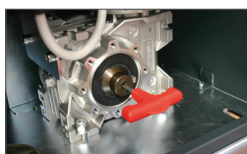

# BIG 4000 THREEPHASE - BIG 2000 FAST

ПРИВОД В МАСЛЯНОЙ ВАННЕ ДЛЯ ПРОМЫШЛЕННЫХ ОТКАТНЫХ ВОРОТ С МАКС. ВЕСОМ 4000 КГ

Platinum  
5 Years  
Warranty

BIG 4000

- Прочный корпус из полиэфирной краски, обработанной катафорезным методом, для работы в тяжелых условиях промышленного типа
- Механический регулятор крутящего момента в масляной ванне (опциональная версия RT)
- Специальная термообработка всех внутренних частей для макс. устойчивости промышленным условиям эксплуатации
- По запросу специальная версия BOX 6000 (для откатных ворот весом до 6000 кг)
- Электрический тормоз для оптимизации положения конечных выключателей
- Оцинкованная рейка Module 6 (шестерня Z16)
- По запросу специальная версия module 4 (только версия с инвертором или регулятором крутящего момента)
- BIG 4000 inverter с возможностью замедления и разворота на препятствии

Разблокировочное устройство с персонализированным ключом

Электротормоз

Крышка из нержавеющей стали (опция)

КОД	НАЗВАНИЕ	UNIGATE INVERTER	ШЕСТЕРЕНКА	МАКС. ВЕС СТВОРКИ (КГ)	МАКС. ДЛИНА СТВОРКИ (М)	МАКС. ЦИКЛ / ЧАС	КОЛИЧЕСТВО НА ПОДДОНЕ
11115425	<b>BIG 2000 FAST - M4- UNIGATE - I BIG</b> 230V однофазный 600мм / с-интегрированные пределы	IVI	Z24 - M4	2000	20**	100%	8
11115085*	<b>BIG 4000 INVERTER 220V FM - M6 UNIGATE - I BIG</b> Однoфазная фаза (мод.6) с инвертором и цифровым блоком управления	IVI	Z12 - M6	4000	14	100%	8
11115100*	<b>BIG 6000 FM Threephase</b> Трехфазный (блок управления не входит в комплект) - M6 может быть совмещен у с UNIGATE BIG блоком управления	IV	Z12 - M6	6000	18	60%	8

**IV = inverter**  
Привод оснащен электронным блоком управления UNIGATE INVERTER

**IV = inverter**  
Привод для управления электронным блоком UNIGATE INVERTER

\* Возможность использования шестерни module 4