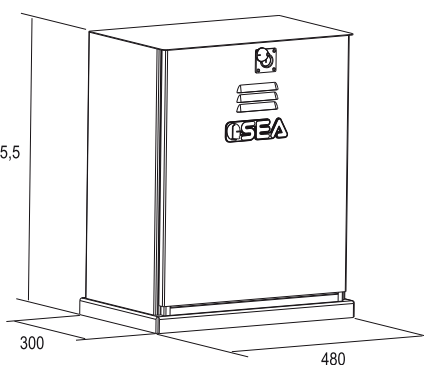

DIMENSIONS (mm)