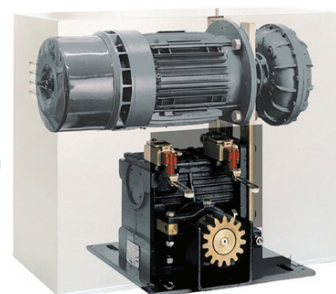

АКСЕССУАРЫ

BIG 6000