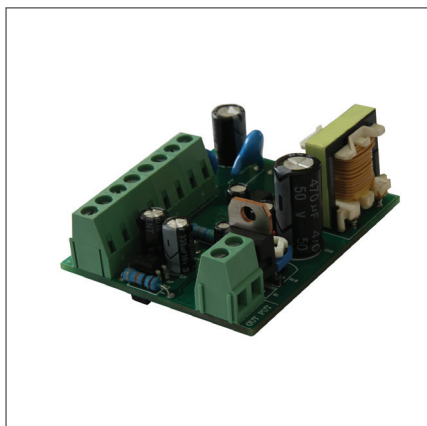

Проблесковые маяки

Flash 230V Led

- Мини проблесковый маяк 230 В с лампой 3 Вт и платой мигания

23104100LD

Flash Led 24V

- Светодиодный проблесковый маяк интенсивного света 3 Вт-24 В

FLASH LED 24 В с голубым покрытием 23104125
FLASH LED 24 В с желтым покрытием 23104126

Fix Flash

Настенное крепление для FLASH-FLASH24 В

12710260

LED Lamp 220 В 3W - E 14

23500030

QX1 20 шт. • QX2 50 шт.

LED Lamp 24 В 3W - E 14

23500035

ANTFL 433 МГц
НАБОР антенны 433 МГц для проблесковых маяков FLASH-FLASH 24 В

23101075

ANTFL 868 МГц
Комплект антенны для проблесковых маяков FLASH-FLASH 24 В

Проблесковые маяки

Ygo

- Многофункциональная плата мигания на различные напряжения питания
- Питание как 24 В переменного / постоянного тока, так и от источник питания 230 В-115 В
- Необходима светодиодная лампа 24 В-3 Вт
- Программируемый выход
 - Индикатор режима готовности
 - Рабочая подсветка, регулировка до 4 минут (с внешним контролем)

23105349

Flash Led Ygo

- Проблесковый маяк 230 В / 24 В / 115 В с поликарбонатной крышкой, светодиодной лампой 3 Вт-24 В и платой YGO
- Программируемый выход
 - Постоянный свет
 - Рабочая подсветка, регулировка до 4 минут (с внешним контролем)