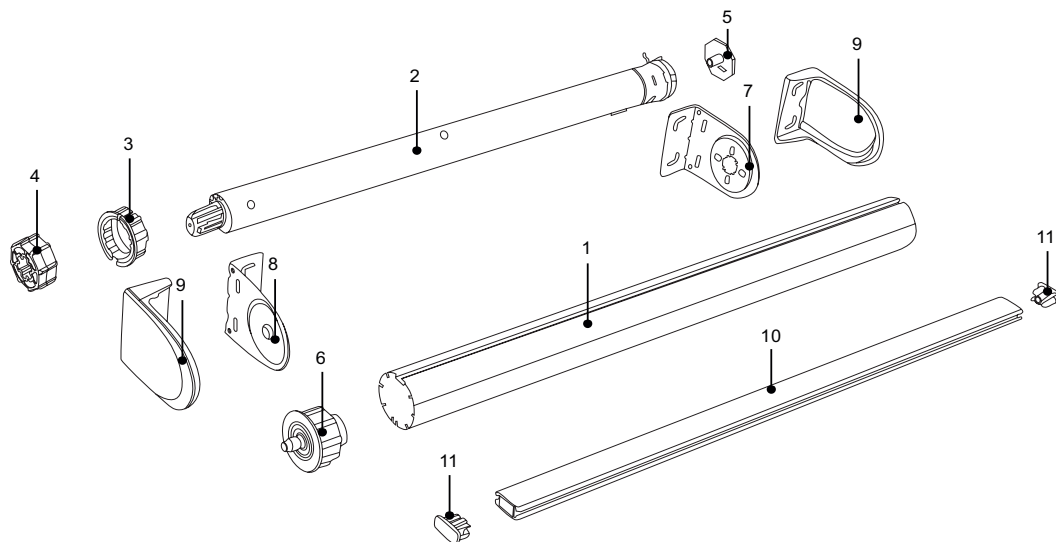

Схема сборки рулонной шторы на валу 47 мм (вар. 2)

№	Артикул	Описание	Кол-во на стандартную конструкцию
1	9 025 919	Вал алюминиевый 47 мм x 6 м	1
2		Привод Somfy Sonesse 40 / Roll Up 40/ Altus 40	1
3	9 025 977	Адаптер Sonesse 40 для вала 47 мм	1
4	9 025 979	Переходник Sonesse 40 для вала 47 мм	1
5	9 025 976	Крепежная пластина мотора пластиковая для валов 47 и 61 мм	1
6	9 025 988	Гильза для вала 47 мм, белая	1
7	9 025 983	Крепление со стороны привода для валов 47 и 61 мм металлическое, белое	1
8	9 025 984	Крепление со стороны гильзы для валов 47 и 61 мм металлическое, белое	1
9	9 025 985	Крышка крепления для валов 47 и 61 мм, белая	2
10	9 025 921	Нижняя планка алюминиевая 6 м, белая	1
11	9 025 935	Заглушка для нижней планки, белая	2

Вал 47 мм и комплектующие

Также доступны
бежевые и серые цвета
креплений и крышек

Предельная длина рулонной шторы 2,6 м