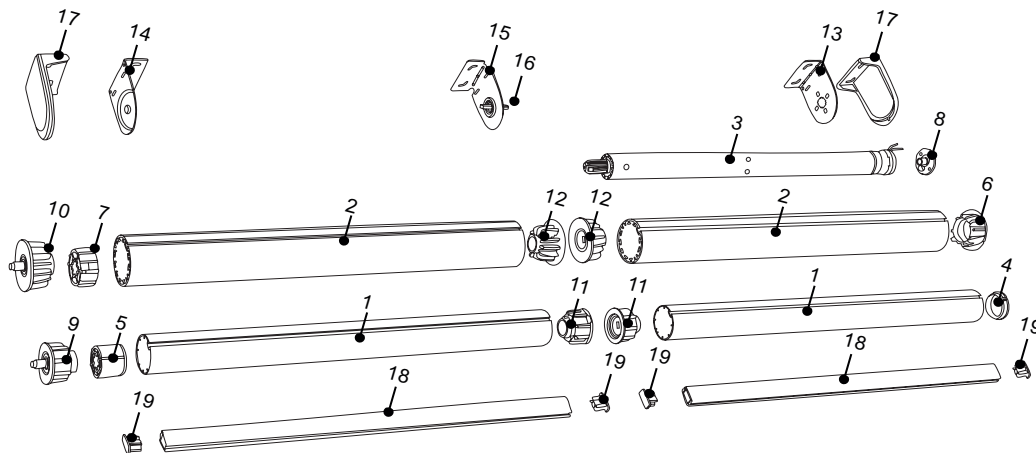

Схема сборки сдвоенной рулонной шторы на валах 61 и 47 мм

№	Артикул	Описание
1	9 025 919	Вал алюминиевый 47 мм x 6 м
2	9 025 920	Вал алюминиевый 61 мм x 6 м
3		Привод Somfy Sonesse 40 / Roll Up 40/ Altus 40
4	9 025 977	Адаптер Sonesse 40 для вала 47 мм
5	9 025 979	Переходник Sonesse 40 для вала 47 мм
6	9 025 981	Адаптер Sonesse 40 для вала 61 мм
7	9 025 982	Переходник Sonesse 40 для вала 61 мм
8	9 025 976	Крепежная пластина мотора пластиковая для валов 47 и 61 мм
9	9 025 988	Гильза для вала 47 мм, белая
10	9 025 991	Гильза для вала 61 мм, белая
11	9 026 011	Втулка крепления промежуточного для вала 47 мм, белая
12	9 026 014	Втулка крепления промежуточного для вала 61 мм, белая
13	9 025 983	Крепление со стороны привода для валов 47 и 61 мм металлическое, белое
14	9 025 984	Крепление со стороны гильзы для валов 47 и 61 мм металлическое, белое
15	9 025 994	Крепление промежуточное для валов 47 и 61 мм металлическое, белое
16	9 025 995	Шток крепления промежуточного для валов 47 и 61 мм
17	9 025 985	Крышка крепления для валов 47 и 61 мм, белая
18	9 025 921	Нижняя планка алюминиевая 6 м, белая
19	9 025 935	Заглушка для нижней планки, белая

Вал 61 мм и комплектующие

Также доступны
бежевые и серые цвета
креплений и крышек

Предельная длина рулонной шторы для вала 47 мм – 2,6 м, для вала 61 мм – 3,8 м