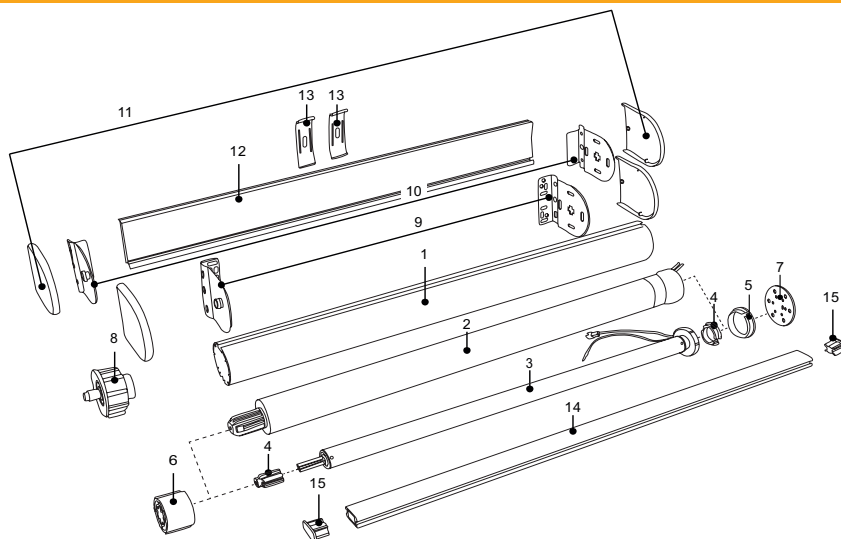

Схема сборки рулонной шторы на валу 47 мм (вар. 1)

№	Артикул	Описание	Кол-во на стандартную конструкцию
1	9 025 919	Вал алюминиевый 47 мм x 6 м	1
2		Привод Somfy Sonesse 40 / Roll Up 40/ Altus 40	1
3		Привод Somfy Sonesse 30 WF RTS (с адаптацией 9 020 676)	1
4	9 020 676	Переходной комплект: адаптер, переходник, метизы	
5	9 025 977	Адаптер Sonesse 40 для вала 47 мм	1
6	9 025 979	Переходник Sonesse 40 для вала 47 мм	1
7	9 026 022	Крепежная пластина мотора пластиковая для валов 47 мм	1
8	9 025 988	Гильза для вала 47 мм, белая	1
9	9 026 352	Крепления металлические 45 мм комплект для вала 47 мм, белые	1
10	9 026 017	Крепления металлические 45 мм комплект под монтажный профиль для вала 47 мм, белые	или 1
11	9 026 018	Крышки крепления металлического 45 мм для вала 47 мм (пара), белые	1
12	9 026 019	Профиль монтажный 47 мм x 6 м для креплений 45 мм, белый	1
13	9 026 040	Крепление для профиля монтажного	1 каждые 0,5 м
14	9 025 921	Нижняя планка алюминиевая 6 м, белая	1
15	9 025 935	Заглушка для нижней планки, белая	2