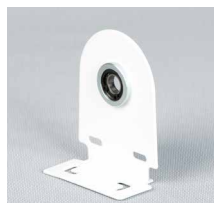

9 025 994
Крепление
промежуточное