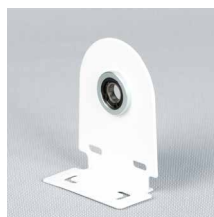

9 025 994
Крепление
промежуточное