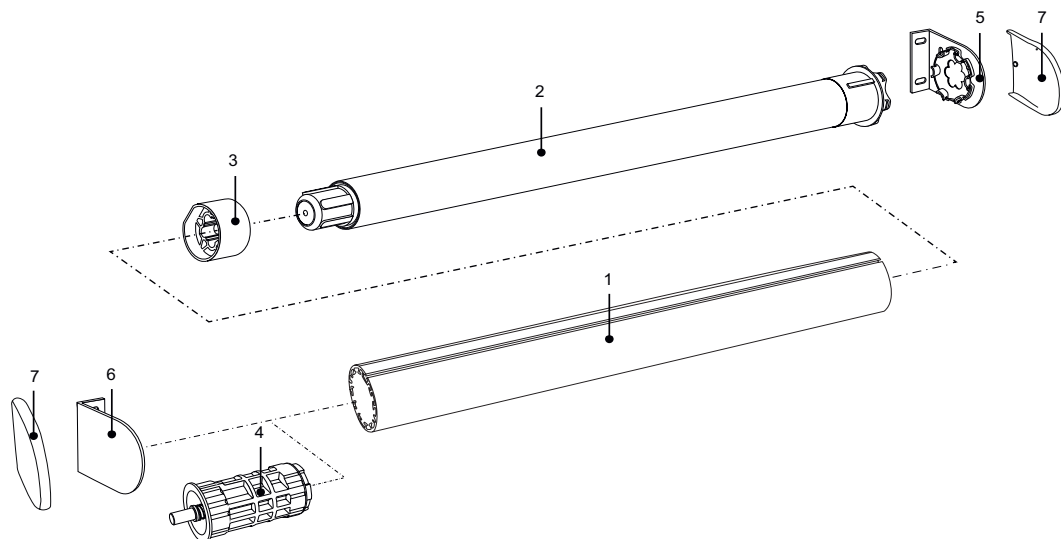

Схема сборки рулонной шторы на валу 61 мм (Sonesse 50)

№	Артикул	Описание	Кол-во на стандартную конструкцию
1	9 025 920	Вал алюминиевый 61 мм х 6,4 м	1
2		Привод Somfy Sonesse 50	1
3	9 018 455	Переходник виброгасящий для круглого вала 50х1,5	1
4	9 016 628	Гильза виброгасящая для круглого вала 50х1,5 с цапфой D=10 мм телескопическая	1
5	9 410 651	Крепление фланцевое приводов LT 50/60, оцинкованное	1
6	9 410 635	Крепление фланцевое с опорой под цапфу Ø10 мм, оцинкованное	1
7	9 002 519	Крышка декоративная, для фланцевых креплений LT50/60	2