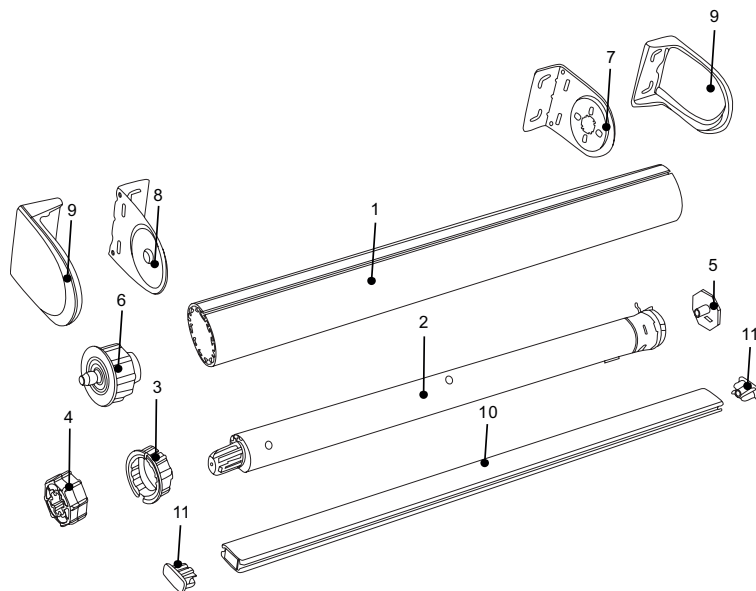

Схема сборки рулонной шторы на валу 61 мм (Sonesse 40)

№	Артикул	Описание	Кол-во на стандартную конструкцию
1	9 025 920	Вал алюминиевый 61 мм х 6,4 м	1
2		Привод Somfy Sonesse 40 / Roll Up 40/ Altus 40	1
3	9 025 981	Адаптер Sonesse 40 для вала 61 мм	1
4	9 025 982	Переходник Sonesse 40 для вала 61 мм	1
5	9 025 976	Крепежная пластина мотора пластиковая для валов 47 и 61 мм	1
6	9 025 991	Гильза для вала 61 мм, белая	1
7	9 025 983	Крепление со стороны привода для валов 47 и 61 мм металлическое, белое	1
8	9 025 984	Крепление со стороны гильзы для валов 47 и 61 мм металлическое, белое	1
9	9 025 985	Крышка крепления для валов 47 и 61 мм, белая	2
10	9 025 921	Нижняя планка алюминиевая 6 м, белая	1
11	9 025 935	Заглушка для нижней планки, белая	2

Вал 61 мм и комплектующие

Также доступны
бежевые и серые цвета
креплений и крышек

Предельная длина рулонной шторы 3,8 м