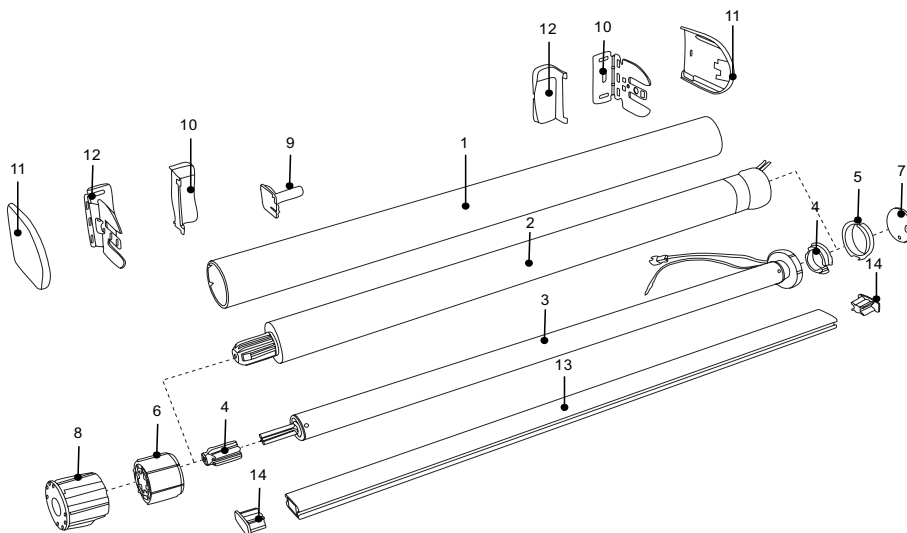

# Схема сборки рулонной шторы на валу Coulisse 42 мм

№	Артикул	Описание	Кол-во на стандартную конструкцию
1	9 025 918	Вал алюминиевый Coulisse 42 мм x 6 м с клейкой лентой	1
2		Привод Somfy Sonesse 40 / Roll Up 40/ Altus 40	1
3		Привод Somfy Sonesse 30 (Ultra) WF RTS или Roll Up 28 WF RTS	1
4	9 020 676	Переходной комплект: адаптер, переходник, метизы	1
5	9 025 940	Адаптер Sonesse 40 для вала Coulisse 42 мм	1
6	9 025 941	Переходник Sonesse 40 для вала Coulisse 42 мм	1
7	9 025 942	Крепежная пластина мотора для вала Coulisse 42 мм с саморезами	1
8	9 025 943	Ответная втулка для вала Coulisse 42 мм, белая	1
9	9 025 949	Шток ответной втулки для вала Coulisse 42 мм, белый	1
10	9 025 955	Крепление металлическое Coulisse, белое	2
11	9 025 961	Крышка крепления Coulisse. Боковая деталь, белая	2
12	9 025 967	Крышка крепления Coulisse. Нижняя деталь, белая	2
13	9 025 921	Нижняя планка алюминиевая 6 м, белая	1
14	9 025 935	Заглушка для нижней планки, белая	2