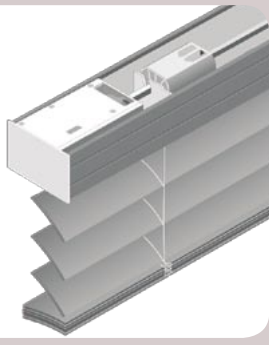

## Беспроводное радиорешение для поворота ламелей для горизонтальных жалюзи с ламелями шириной 35/50 мм (на батарейках)

Доступно в вариантах:  
 а) контейнер для батареек  
 б) солнечная панель + аккумулятор **NEW!**  
 в) аккумулятор + блок зарядки **NEW!**