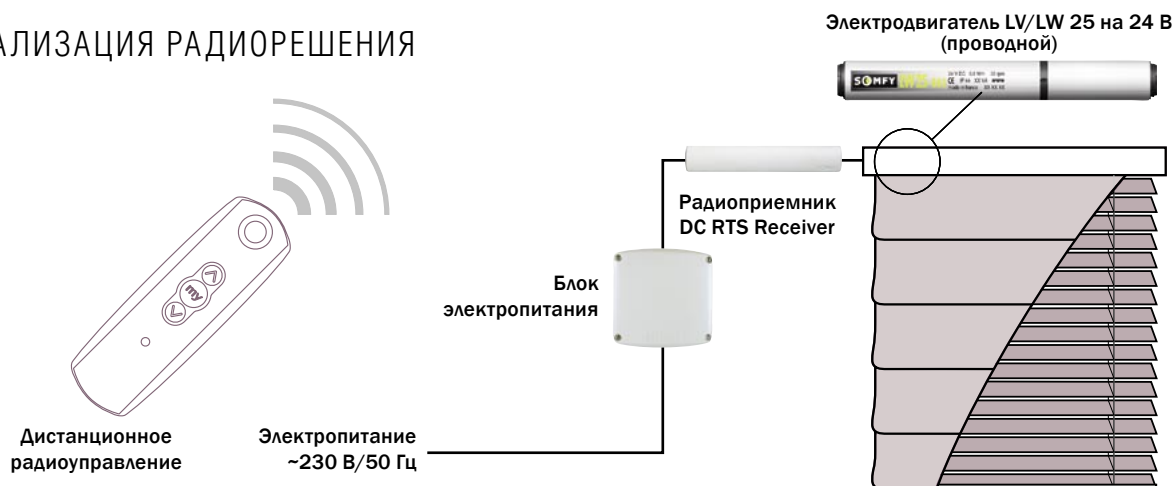

Chronis RTS Comfort

РЕАЛИЗАЦИЯ РАДИОРЕШЕНИЯ

ВАРИАНТЫ УПРАВЛЕНИЯ

1- и 5-канальные радиопередатчики (радиопульты)

16-канальные радиопередатчики (радиопульты)

6-канальные сценарные радиотаймеры

Настенные радиовыключатели

Настенный радиотаймер