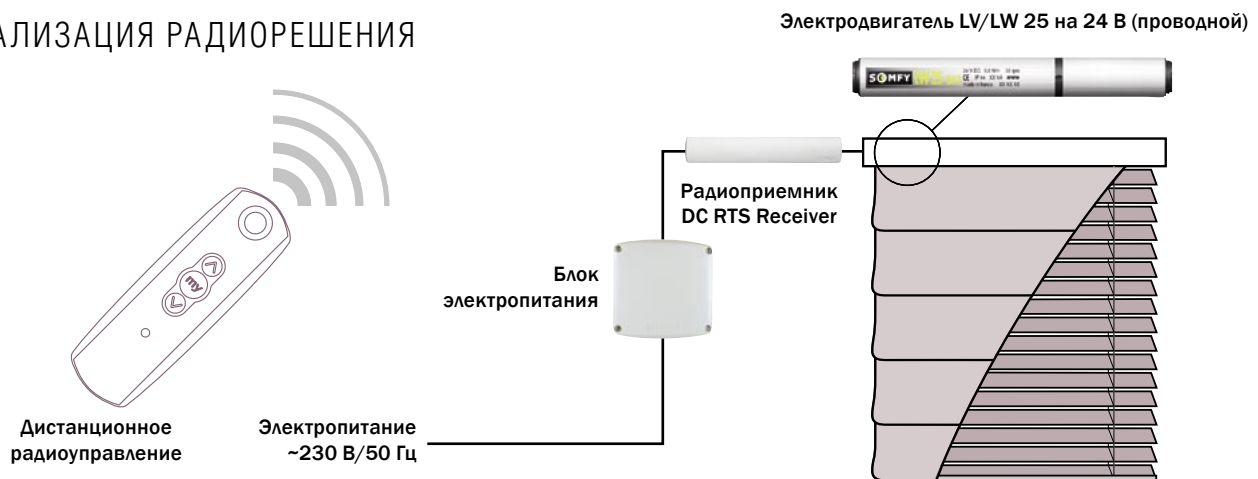

Chronis
RTS Comfort

РЕАЛИЗАЦИЯ РАДИОРЕШЕНИЯ

ВАРИАНТЫ УПРАВЛЕНИЯ

1- и 5-канальные радиопередатчики (радиопульты)

16-канальные радиопередатчики (радиопульты)

6-канальные сценарные радиотаймеры

Настенные радиовыключатели

Настенный радиотаймер