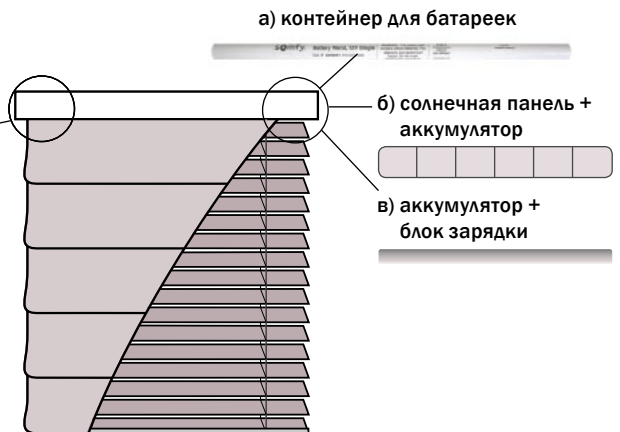

Chronis RTS Comfort

Tilt WireFree RTS

ВАРИАНТЫ УПРАВЛЕНИЯ

1- и 5-канальные радиопередатчики (радиопульты)

16-канальные радиопередатчики (радиопульты)

6-канальные сценарные радиотаймеры

Настенные радиовыключатели

Настенный радиотаймер