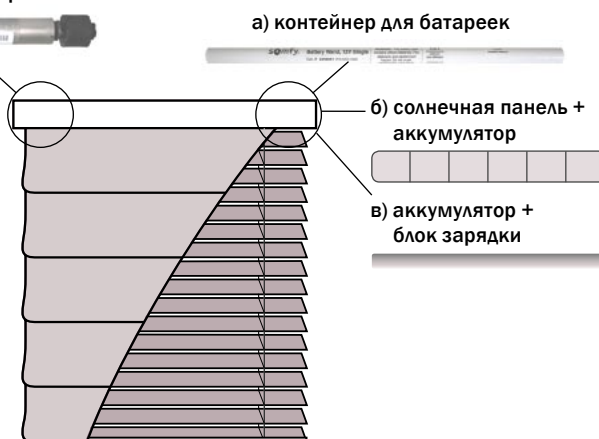

Электродвигатель Roll Up WireFree RTS со встроенным радиоприемником