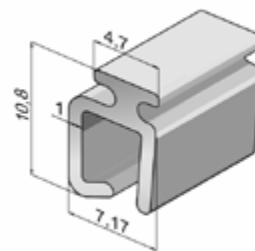

KPU45/R | ПРОФИЛЬ ЗАМКОВЫЙ

Для концевой профиля **ES9×45(R)** и профилей **AR/40, ARH/40, AR/45, AR/55m, AER42, AER44/S, AER44m/S.**

Артикул	Код
KPU45/R	308040100

Вес, кг 0,083
 Длина поставки, м 6,0
 Норма заказа, м 30,0

KPU55/R | ПРОФИЛЬ ЗАМКОВЫЙ

Алюминиевый экструдированный. Для концевой профиля **ES14×51(R)** и профилей **AR/52, ARH/55, AR/555, AER55/S, AER55m/S.**

Артикул	Код
KPU55/R	308057100

Вес, кг 0,131
 Длина поставки, м 6,0
 Норма заказа, м 30,0

ESE9 | ВСТАВКА КОНЦЕВАЯ

Для профилей **AR/377, AR/39, AR/41, AR/45, AER44/S, AER44m/S, AR/40, ARH/40.**

Артикул	Код
ESE9	313033000

Вес, кг 0,032
 Норма заказа, м 100,0

ESE14 | ВСТАВКА КОНЦЕВАЯ

Для профилей **AR/52, AR/555, AER55m/S.** Возможно применение с профилями **ARH/55, AER55/S.**