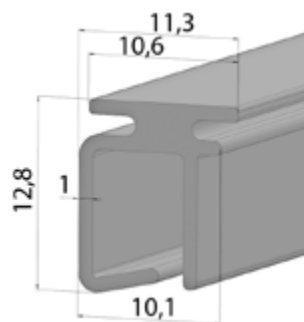

KPU45/R | ПРОФИЛЬ ЗАМКОВЫЙ

Для концевой профиля **ES9×45(R)** и профилей **AR/40, ARH/40, AR/45, AR/55m, AER42, AER44/S, AER44m/S.**

Артикул	Код
KPU45/R	308040100

Вес, кг 0,083
 Длина поставки, м 6,0
 Норма заказа, м 30,0

KPU55/R | ПРОФИЛЬ ЗАМКОВЫЙ

Алюминиевый экструдированный. Для концевой профиля **ES14×51(R)** и профилей **AR/52, ARH/55, AR/555, AER55/S, AER55m/S.**

Артикул	Код
KPU55/R	308057100

Вес, кг 0,131
 Длина поставки, м 6,0
 Норма заказа, м 30,0

ESE9 | ВСТАВКА КОНЦЕВАЯ

Для профилей **AR/377, AR/39, AR/41, AR/45, AER44/S, AER44m/S, AR/40, ARH/40.**

Артикул	Код
ESE9	313033000

Вес, кг 0,032
 Норма заказа, м 100,0

ESE14 | ВСТАВКА КОНЦЕВАЯ

Для профилей **AR/52, AR/555, AER55m/S.** Возможно применение с профилями **ARH/55, AER55/S.**