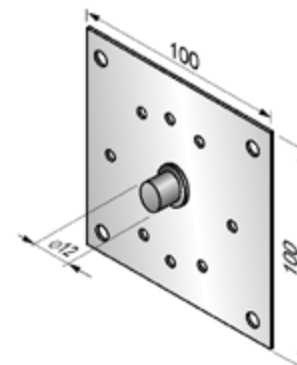

## SBB28 | СУППОРТ ПОДШИПНИКА

Стальной, под подшипник **BB12x28**.

| Артикул      | Код     |
|--------------|---------|
| <b>SBB28</b> | 1110600 |

Норма заказа, шт. .... 100,0

## SBB12/100 | СУППОРТ ПОДШИПНИКА

Стальной, для установки в крышки боковые **SF250a** и **SF300a**, а также для монтажа роллет на консолях **CCM**, крышках **SF360m**. Возможно применение для крепления редуктора **W35M**.

## S/IQ | СУППОРТ ВАЛА

Стальной, для установки в крышки **SF/IQ**. Применяется для поддержки вала **RT40** или **RT60**. В комплекте с двумя кольцами из полиамида - на вал **RT40** и вал **RT60**.

| Артикул     | Код       |
|-------------|-----------|
| <b>S/IQ</b> | 312036100 |