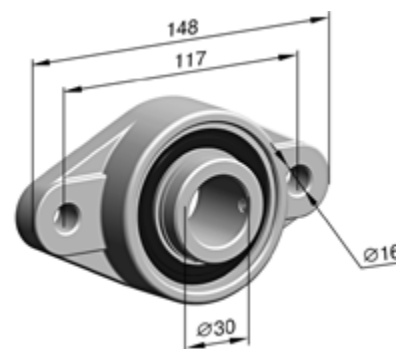

SBB32 | СУППОРТ ПОДШИПНИКА

Гальванизированный, в сборе со стопорным кольцом. Применяется совместно с крышками боковыми **SF250a, SF300a, SF360m** и консолью **CCM**.

Артикул	Код
SBB32	1110710

Норма заказа, шт. 1,0

SBB30/108 | СУППОРТ С ПОДШИПНИКОМ

Применяется с цапфой **ZA30**, внутренний диаметр D = 30 мм.

Артикул	Код
SBB30/108	1110905

Норма заказа, шт. 1,0

ZA 30 | ЦАПФА

Диаметром D = 30 мм с пазом под призматическую шпонку.