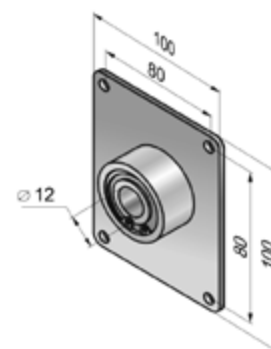

SBB32 | СУППОРТ ПОДШИПНИКА

Гальванизированный, в сборе со стопорным кольцом. Применяется совместно с крышками боковыми **SF250a, SF300a, SF360m** и консолью **CCM**.

Артикул	Код
SBB32	1110710

Норма заказа, шт. 1,0

SBB30/108 | СУППОРТ С ПОДШИПНИКОМ

Применяется с цапфой **ZA30**, внутренний диаметр D = 30 мм.

Артикул	Код
SBB30/108	1110905

Норма заказа, шт. 1,0

ZA 30 | ЦАПФА

Диаметром D = 30 мм с пазом под призматическую шпонку.