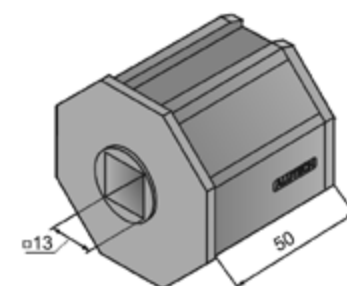

## APB102/S | КАПСУЛА РЕГУЛИРУЕМАЯ

Стальная. Для октовала **RT102x2,5**.

| Артикул         | Код     |
|-----------------|---------|
| <b>APB102/S</b> | 1110108 |

Норма заказа, шт. .... 1,0

## GC40 | КАПСУЛА РЕДУКТОРНАЯ

ABS, применяется с редуктором **W35M**.  
Для октовала **RT40x0,5**, **RT40x0,6**.

| Артикул     | Код     |
|-------------|---------|
| <b>GC40</b> | 1110320 |

Норма заказа, шт. .... 60,0

## GC60 | КАПСУЛА РЕДУКТОРНАЯ

ABS, применяется с редуктором **W35M**.  
Для октовалов **RT60x0,6**, **RT60x0,8**.

| Артикул     | Код     |
|-------------|---------|
| <b>GC60</b> | 1110340 |

Норма заказа, шт. .... 70,0