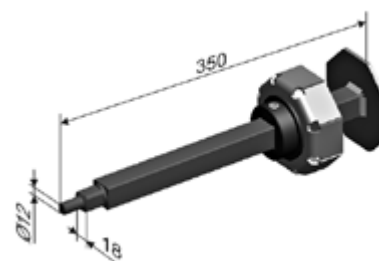

## FS18/APB | ФИКСАТОР КАПСУЛЫ

Стальной. Применяется с капсулами **APB70AL** и **APB102/B**.

| Артикул         | Код       |
|-----------------|-----------|
| <b>FS18/APB</b> | 312034000 |

Норма заказа, шт. .... 10

## APB102/S | КАПСУЛА РЕГУЛИРУЕМАЯ

Стальная. Для октовала **RT102x2,5**.

| Артикул         | Код     |
|-----------------|---------|
| <b>APB102/S</b> | 1110108 |

Норма заказа, шт. .... 1,0

## GC40 | КАПСУЛА РЕДУКТОРНАЯ

ABS, применяется с редуктором **W35M**.  
Для октовала **RT40x0,5**, **RT40x0,6**.

| Артикул     | Код     |
|-------------|---------|
| <b>GC40</b> | 1110320 |

Норма заказа, шт. .... 60,0

## GC60 | КАПСУЛА РЕДУКТОРНАЯ

ABS, применяется с редуктором **W35M**.  
Для октовалов **RT60x0,6**, **RT60x0,8**.

| Артикул     | Код     |
|-------------|---------|
| <b>GC60</b> | 1110340 |

Норма заказа, шт. .... 70,0