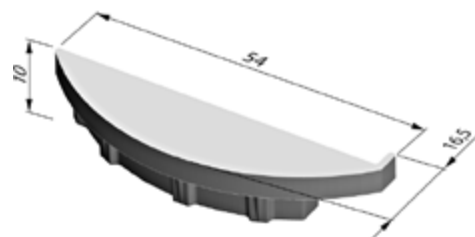

Вес 1 пары GRC53T, кг 0,007
Вес 1 пары GRC53B, кг 0,016
Норма заказа пар, м 25,0