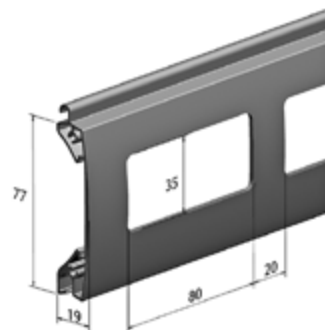

EV/77W | ПРОФИЛЬ СМОТРОВОЙ

Алюминиевый, экструдированный, штампованный

Цвет	Код, в зависимости от фактуры покрытия	
	Шагрень	Глянец
Неокрашенный	303016100	
Белый	303016101	303016201
Коричневый	303016102	303016202
Серый	303016103	303016203
Бежевый	303016104	303016204
Красный рубин	—	303016207
Серебристый металл	303016108	303016208
Черный	—	303016210
Антрацит	—	303016213
Зеленая ель	—	303016215
Кремовый	—	303016221
Темно-коричневый	303016122	303016222
Зеленый мох	—	303016225
Темно-синий	—	303016226

Применяется в комплектации с боковыми замками **SP77/E, SP/77V, SP/77sV**

Артикул	Код	Описание	Норма заказа
 SP/77sV	313067000		100 шт.
 SP/77V	313066000		100 шт.
 SP/77E	1030901	в комплекте с крепежом (3,5×13 мм)	200 к-тов

Вес 1 погонного метра, кг	0,7395
Вес 1 м ² , кг	9,604
Количество ламелей на 1 м высоты полотна	13,0
Длина поставки, м	7,0
Норма заказа, м	28,0

PI/77W | ВСТАВКА

Акриловая. Применяется с профилем смотровым **EV/77W**.