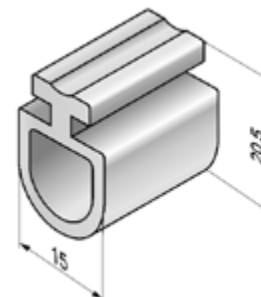

## IS19 | ВСТАВКА

Для концевой профиля **ESU8×60, ESU9×35, ESL9×50, ES9×45, ES9×45R, ESU10×45.**

Артикул	Код
<b>IS 19</b>	313018000

Норма заказа, м .....400,0

## IS1/77 | ВСТАВКА

Резиновая, для профиля концевой **ES/77, ES555/77** и профиля концевой универсального **ESU/77, ESU/77U.**

Артикул	Код
<b>IS1/77</b>	1030701

Норма заказа, м .....100,0

## SPT8E | СТОПОР

Применяется с концевым профилем **ESU9×35.**

Артикул	Код
<b>SPT8E</b>	313022100

Норма заказа, шт. ....100,0